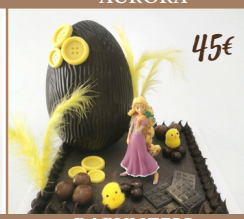

AURORA

54€

T-REX

45€

LA BELLA

45€

MALEFICA

45€